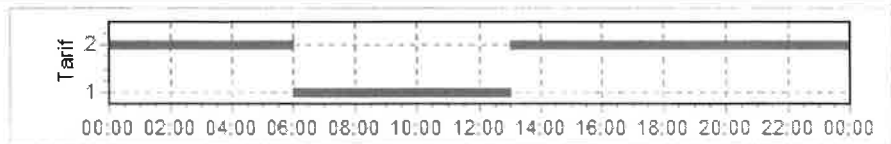

Start	Ende	Tarif
00:00	06:00	2
06:00	18:00	1
18:00	00:00	2

Tagesprofil 2 (TP2) : +P, -P

Start	Ende	Tarif
00:00	06:00	2
06:00	18:00	1
18:00	00:00	2

Zukünftiges Schaltprogramm

Tagesprofil 3 (TP3) : +A, -A, +R, -R

Start	Ende	Tarif
00:00	06:00	2
06:00	13:00	1
13:00	00:00	2

Tagesprofil 3 (TP3) : +P, -P

Start	Ende	Tarif
00:00	06:00	2
06:00	13:00	1
13:00	00:00	2

Tagesprofil 4 (TP4) : +A, -A, +R, -R

Start	Ende	Tarif
00:00	00:00	2