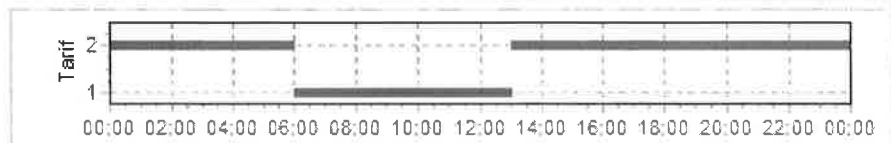

Tagesprofil 1 (TP1) : +A, -A, +R, -R

Start	Ende	Tarif
00:00	06:00	2
06:00	21:00	1
21:00	00:00	2

Tagesprofil 1 (TP1) : +P, -P

Start	Ende	Tarif
00:00	06:00	2
06:00	21:00	1
21:00	00:00	2

Tagesprofil 2 (TP2) : +A, -A, +R, -R

Start	Ende	Tarif
00:00	06:00	2
06:00	18:00	1
18:00	00:00	2

Tagesprofil 2 (TP2) : +P, -P

Start	Ende	Tarif
00:00	06:00	2
06:00	18:00	1
18:00	00:00	2

Zukünftiges Schaltprogramm

Tagesprofil 3 (TP3) : +A, -A, +R, -R

Start	Ende	Tarif
00:00	06:00	2
06:00	13:00	1
13:00	00:00	2

Tagesprofil 3 (TP3) : +P, -P

Start	Ende	Tarif
00:00	06:00	2
06:00	13:00	1
13:00	00:00	2

Tagesprofil 4 (TP4) : +A, -A, +R, -R

Start	Ende	Tarif
00:00	00:00	2